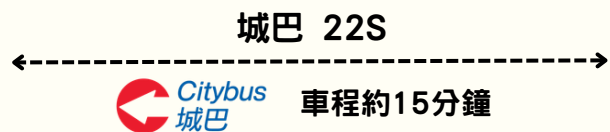

港鐵轉乘

啟德

觀塘

九龍灣

黃大仙

油塘

啟德醫院

港鐵宋皇臺站、土瓜灣站、鑽石山站、牛頭角站、彩虹站及九龍塘站等亦有巴士或專線小巴前往啟德醫院，詳情可參考相關交通營辦商網站。

啟德醫院 交通指南

最新資訊：2026年4月