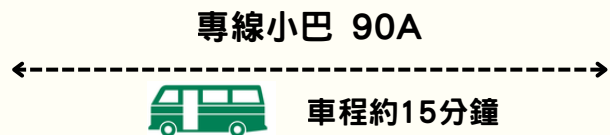

油塘

啟德醫院

港鐵宋皇臺站、土瓜灣站、鑽石山站、牛頭角站、彩虹站及九龍塘站等亦有巴士或專線小巴前往啟德醫院，詳情可參考相關交通營辦商網站。